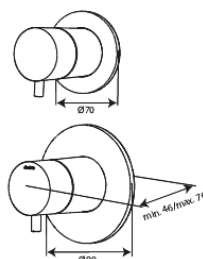

Silhouet

Silhouet DS 2

Réf. 570486100
Finitions : Noir mat
Gammes : Silhouet

EAN 5708516841449

Caractéristiques:

Plaque de recouvrement et poignées en métal
Compris 250 mm Pomme de tête, Douchette et
tuyau de douche

CW-valeur: CW 2

Pomme de tête max. 9 l/m / Douchette max. 9 l/m

Profondeur d'installation (min. 75mm. - max.
105mm)

Fonctions techniques

FM Mattsson Nederland BV
Bosuil 10, 3931 GG Woudenberg

+31 (0) 85 - 401 87 80 info@damixa.nl