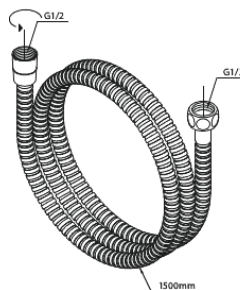

Silhouet

Silhouet DS 2

Réf. 570486100
Finitions : Noir mat
Gammes : Silhouet

EAN 5708516841449

Caractéristiques:

Plaque de recouvrement et poignées en métal
Compris 250 mm Pomme de tête, Douchette et
tuyau de douche

CW-valeur: CW 2

Pomme de tête max. 9 l/m / Douchette max. 9 l/m

Profondeur d'installation (min. 75mm. - max.
105mm)

Fonctions techniques

FM Mattsson Nederland BV
Bosuil 10, 3931 GG Woudenberg

+31 (0) 85 - 401 87 80 info@damixa.nl