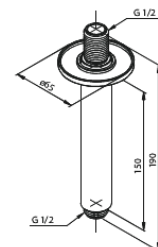

Silhouet

Silhouet DS 2

Réf. 570486100
Finitions : Noir mat
Gammes : Silhouet

EAN 5708516841449

Caractéristiques:

Plaque de recouvrement et poignées en métal
Compris 250 mm Pomme de tête, Douchette et
tuyau de douche

CW-valeur: CW 2

Pomme de tête max. 9 l/m / Douchette max. 9 l/m

Profondeur d'installation (min. 75mm. - max.
105mm)

Fonctions techniques

FM Mattsson Nederland BV
Bosuil 10, 3931 GG Woudenberg

+31 (0) 85 - 401 87 80 info@damixa.nl