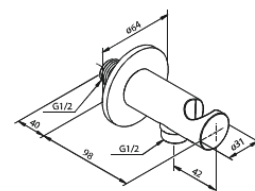

Silhouet

Silhouet DS 2

Réf. 570486100
Finitions : Noir mat
Gammes : Silhouet

EAN 5708516841449

Caractéristiques:

Plaque de recouvrement et poignées en métal
Compris 250 mm Pomme de tête, Douchette et
tuyau de douche

CW-valeur: CW 2

Pomme de tête max. 9 l/m / Douchette max. 9 l/m

Profondeur d'installation (min. 75mm. - max.
105mm)

Fonctions techniques

FM Mattsson Nederland BV
Bosuil 10, 3931 GG Woudenberg

+31 (0) 85 - 401 87 80 info@damixa.nl