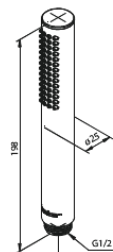

Silhouet

Silhouet DS 2

Réf. 570486100
Finitions : Noir mat
Gammes : Silhouet

EAN 5708516841449

Caractéristiques:

Plaque de recouvrement et poignées en métal
Compris 250 mm Pomme de tête, Douchette et
tuyau de douche

CW-valeur: CW 2

Pomme de tête max. 9 l/m / Douchette max. 9 l/m

Profondeur d'installation (min. 75mm. - max.
105mm)

Fonctions techniques

FM Mattsson Nederland BV
Bosuil 10, 3931 GG Woudenberg

+31 (0) 85 - 401 87 80 info@damixa.nl