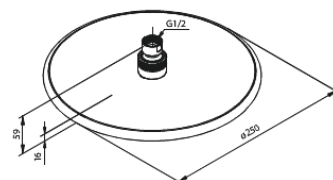

Silhouet

Silhouet DS 2

Réf. 570486100
Finitions : Noir mat
Gammes : Silhouet

EAN 5708516841449

Caractéristiques:

Plaque de recouvrement et poignées en métal
Compris 250 mm Pomme de tête, Douchette et
tuyau de douche

CW-valeur: CW 2

Pomme de tête max. 9 l/m / Douchette max. 9 l/m

Profondeur d'installation (min. 75mm. - max.
105mm)

Fonctions techniques

FM Mattsson Nederland BV
Bosuil 10, 3931 GG Woudenberg

+31 (0) 85 - 401 87 80 info@damixa.nl