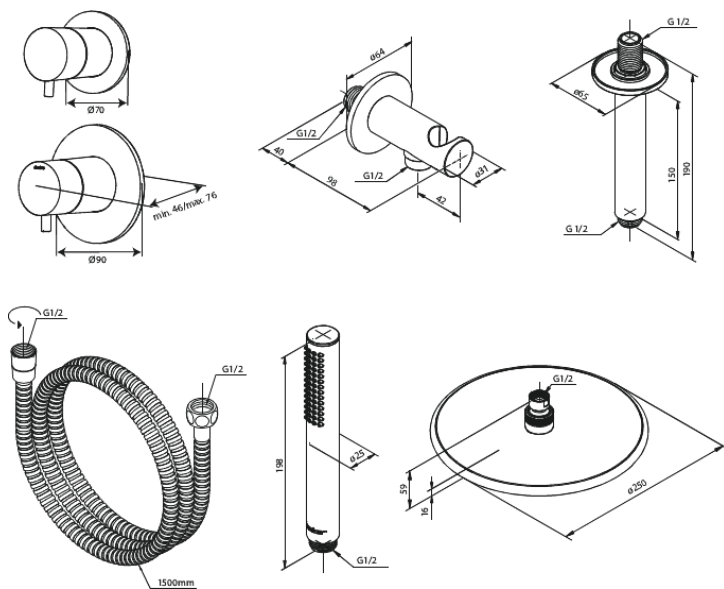

Silhouet

Silhouet DS 2

Réf. 570484600
Finitions : Acier
Gammes : Silhouet

EAN 5708516841425

Caractéristiques:

Plaque de recouvrement et poignées en métal
Compris 250 mm Pomme de tête, Douchette et
tuyau de douche

CW-valeur: CW 2

Pomme de tête max. 9 l/m / Douchette max. 9 l/m

Profondeur d'installation (min. 75mm. - max.
105mm)

Fonctions techniques

FM Mattsson Nederland BV
Bosuil 10, 3931 GG Woudenberg

+31 (0) 85 - 401 87 80 info@damixa.nl