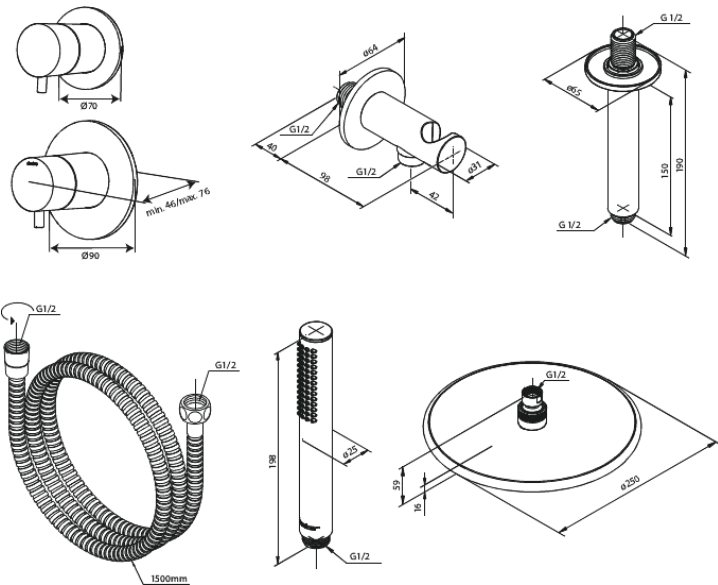

Silhouet

Silhouet DS 2

Réf. 570480000
Finitions : Chromé
Gammes : Silhouet

EAN 5708516841418

Caractéristiques:

Plaque de recouvrement et poignées en métal
Compris 250 mm Pomme de tête, Douchette et tuyau de douche
CW-valeur: CW 2
Pomme de tête max. 9 l/m / Douchette max. 9 l/m
Profondeur d'installation (min. 75mm. - max. 105mm)

Fonctions techniques

FM Mattsson Nederland BV
Bosuil 10, 3931 GG Woudenberg

+31 (0) 85 - 401 87 80 info@damixa.nl

Pour plus d'informations, visitez <https://damixa.nl>

damixa