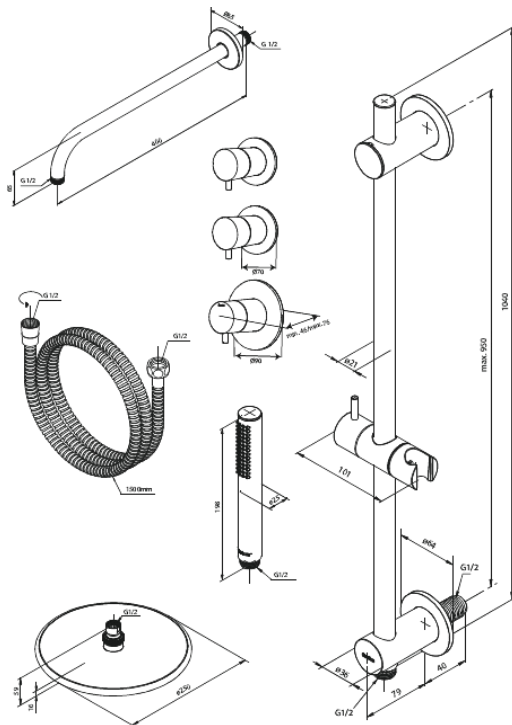

Fonctions techniques

FM Mattsson Nederland BV
Bosuil 10, 3931 GG Woudenberg

+31 (0) 85 - 401 87 80 info@damixa.nl

Pour plus d'informations, visitez <https://damixa.nl>

damixa