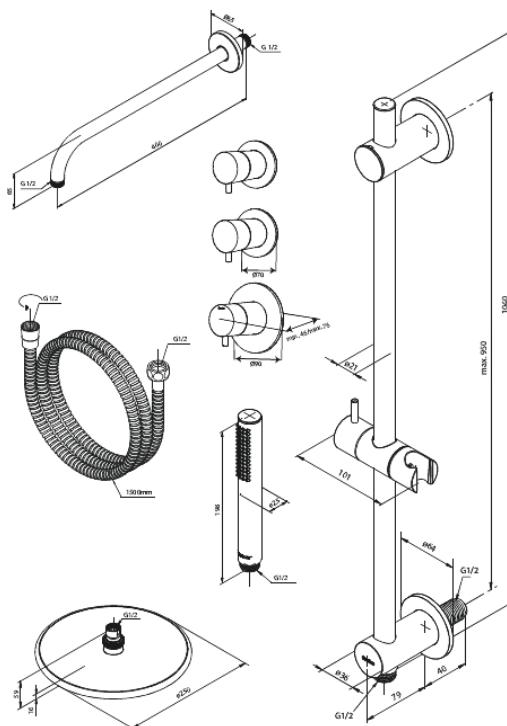

Fonctions techniques

FM Mattsson Nederland BV
Bosuil 10, 3931 GG Woudenberg

+31 (0) 85 - 401 87 80 info@damixa.nl

Pour plus d'informations, visitez <https://damixa.nl>

damixa