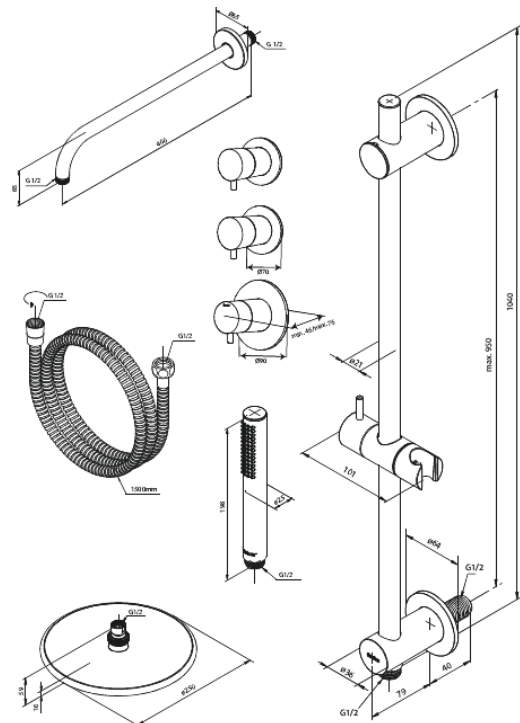

Fonctions techniques

FM Mattsson Nederland BV
Bosuil 10, 3931 GG Woudenberg

+31 (0) 85 - 401 87 80 info@damixa.nl

Pour plus d'informations, visitez <https://damixa.nl>

damixa