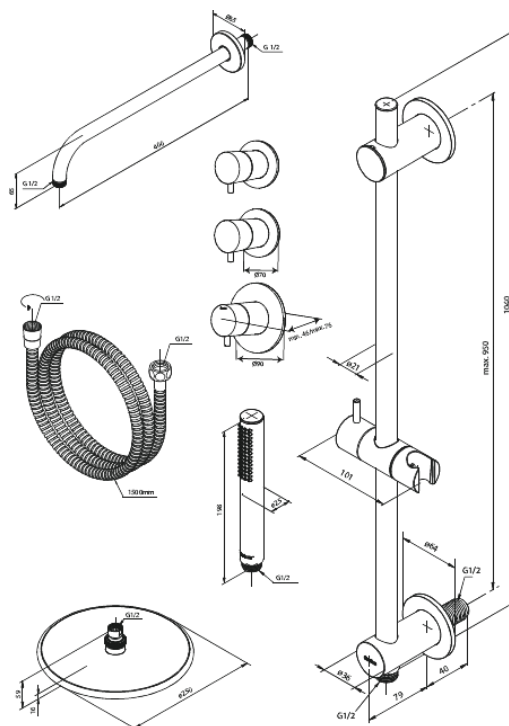

Fonctions techniques

FM Mattsson Nederland BV
Bosuil 10, 3931 GG Woudenberg

+31 (0) 85 - 401 87 80 info@damixa.nl

Pour plus d'informations, visitez <https://damixa.nl>

damixa