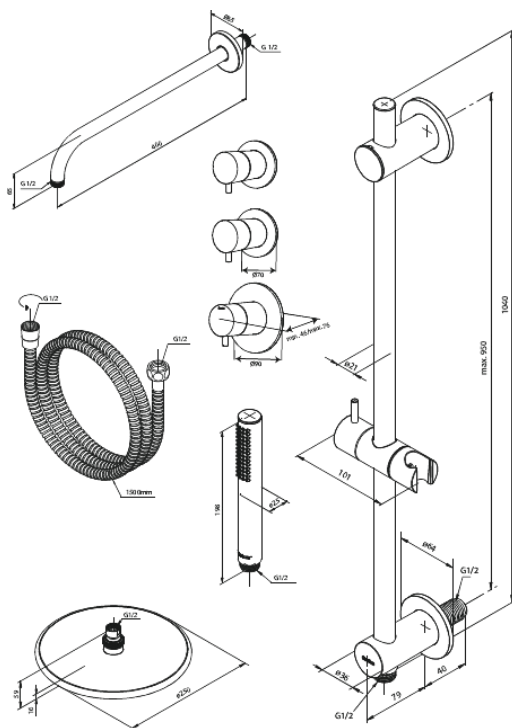

Fonctions techniques

FM Mattsson Nederland BV
Bosuil 10, 3931 GG Woudenberg

+31 (0) 85 - 401 87 80 info@damixa.nl

Pour plus d'informations, visitez <https://damixa.nl>

damixa