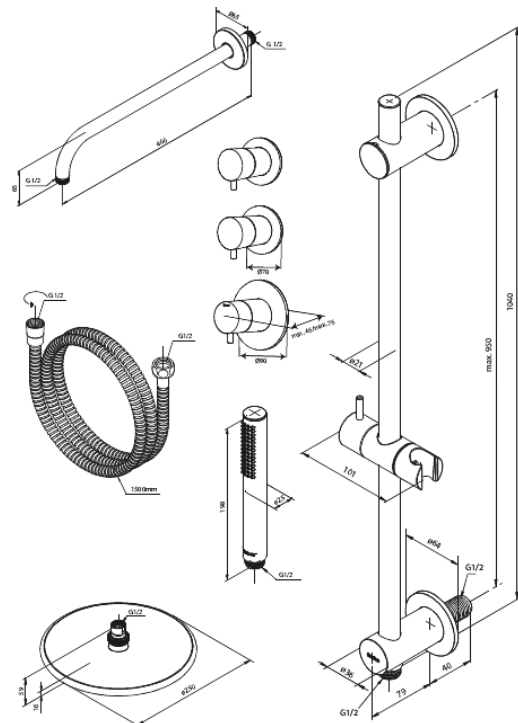

Fonctions techniques

FM Mattsson Nederland BV
Bosuil 10, 3931 GG Woudenberg

+31 (0) 85 - 401 87 80 info@damixa.nl

Pour plus d'informations, visitez <https://damixa.nl>

damixa