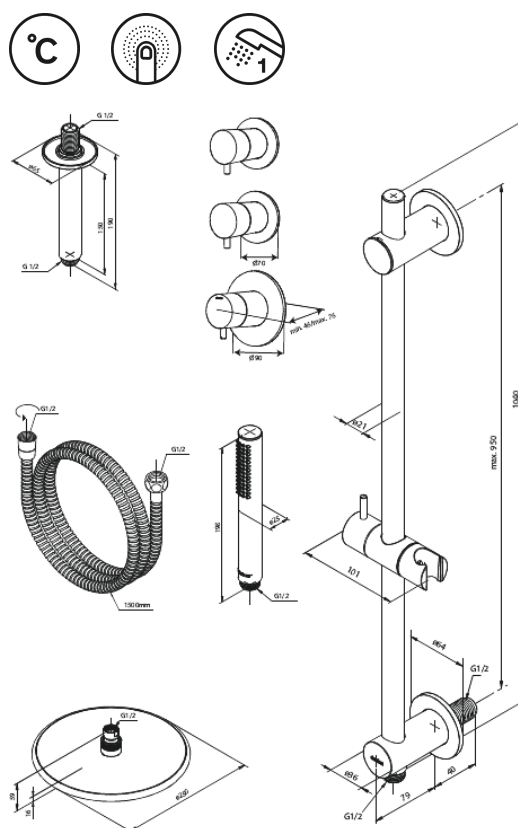

Silhouet

Silhouet XR 2

Réf. 570467900
Finitions : Laiton mat
Gammes : Silhouet

EAN 5708516841319

Caractéristiques:

Plaque de recouvrement et poignées en métal
Compris 250 mm Pomme de tête, Douchette et tuyau de douche

CW-valeur: CW 2

Pomme de tête max. 9 l/m / Douchette max. 9 l/m
Profondeur d'installation (min. 75mm. - max. 105mm)

Fonctions techniques

FM Mattsson Nederland BV
Bosuil 10, 3931 GG Woudenberg

+31 (0) 85 - 401 87 80 info@damixa.nl