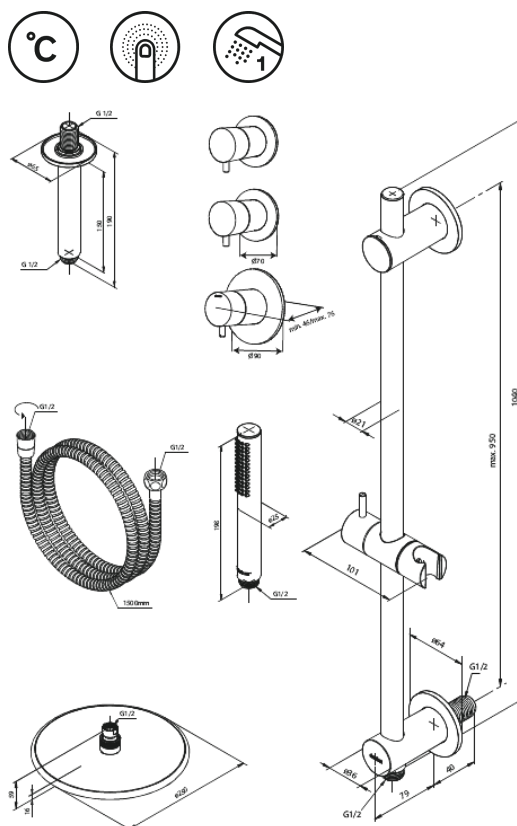

Silhouet

Silhouet XR 2

Réf. 570467700
Finitions : Laiton poli
Gammes : Silhouet

EAN 5708516841302

Caractéristiques:

Plaque de recouvrement et poignées en métal
Compris 250 mm Pomme de tête, Douchette et tuyau de douche

CW-valeur: CW 2

Pomme de tête max. 9 l/m / Douchette max. 9 l/m
Profondeur d'installation (min. 75mm. - max. 105mm)

Fonctions techniques

FM Mattsson Nederland BV
Bosuil 10, 3931 GG Woudenberg

+31 (0) 85 - 401 87 80 info@damixa.nl