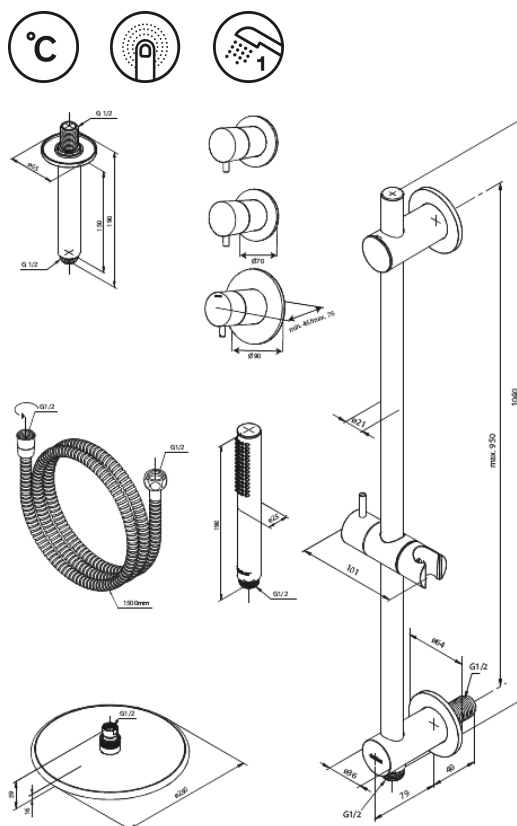

Fonctions techniques

FM Mattsson Nederland BV
Bosuil 10, 3931 GG Woudenberg

+31 (0) 85 - 401 87 80 info@damixa.nl

Pour plus d'informations, visitez <https://damixa.nl>

damixa