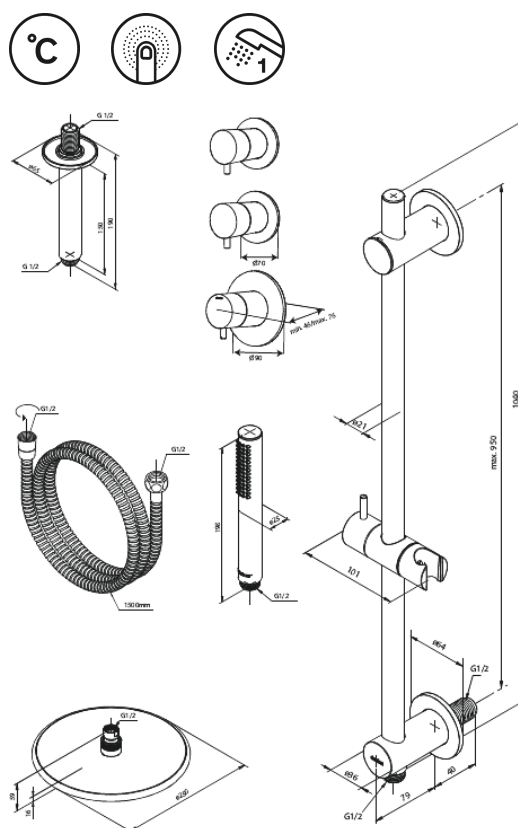

Fonctions techniques

FM Mattsson Nederland BV
Bosuil 10, 3931 GG Woudenberg

+31 (0) 85 - 401 87 80 info@damixa.nl

Pour plus d'informations, visitez <https://damixa.nl>

damixa