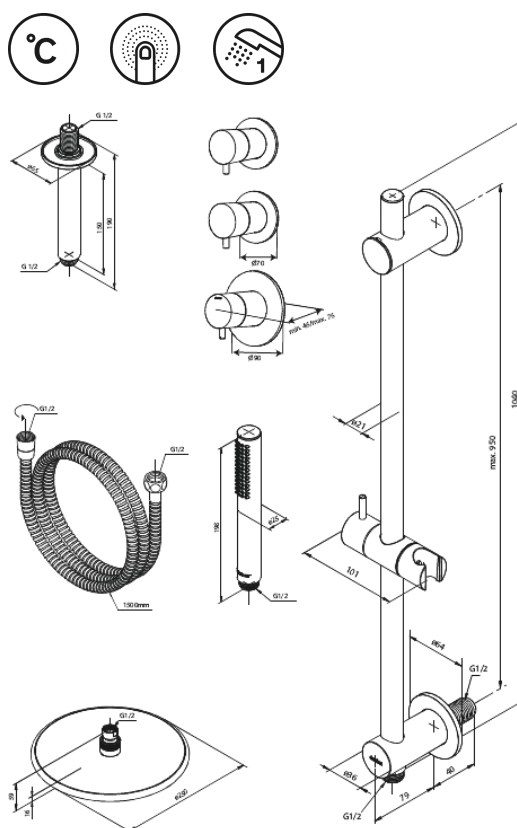

Silhouet

Silhouet XR 2

Réf. 570460000
Finitions : Chromé
Gammes : Silhouet

EAN 5708516841265

Caractéristiques:

Plaque de recouvrement et poignées en métal
Compris 250 mm Pomme de tête, Douchette et tuyau de douche

CW-valeur: CW 2

Pomme de tête max. 9 l/m / Douchette max. 9 l/m

Profondeur d'installation (min. 75mm. - max. 105mm)

Fonctions techniques

FM Mattsson Nederland BV
Bosuil 10, 3931 GG Woudenberg

+31 (0) 85 - 401 87 80 info@damixa.nl