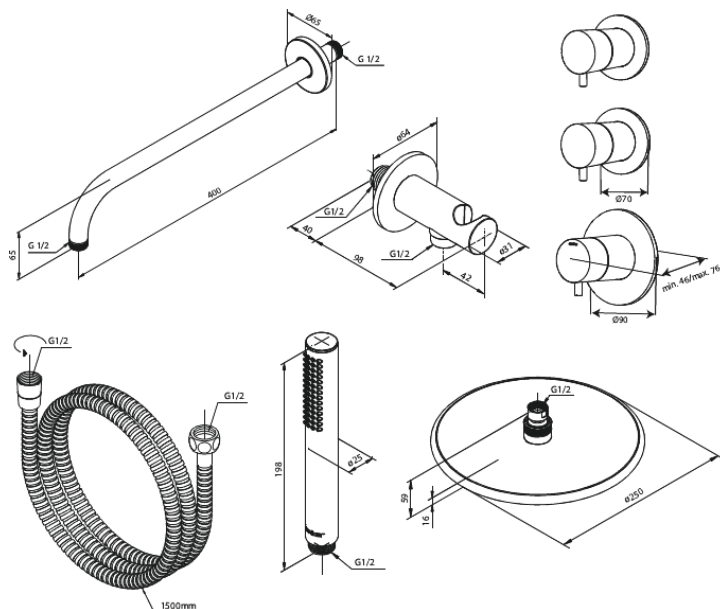

Fonctions techniques

FM Mattsson Nederland BV
Bosuil 10, 3931 GG Woudenberg

+31 (0) 85 - 401 87 80 info@damixa.nl

Pour plus d'informations, visitez <https://damixa.nl>

damixa