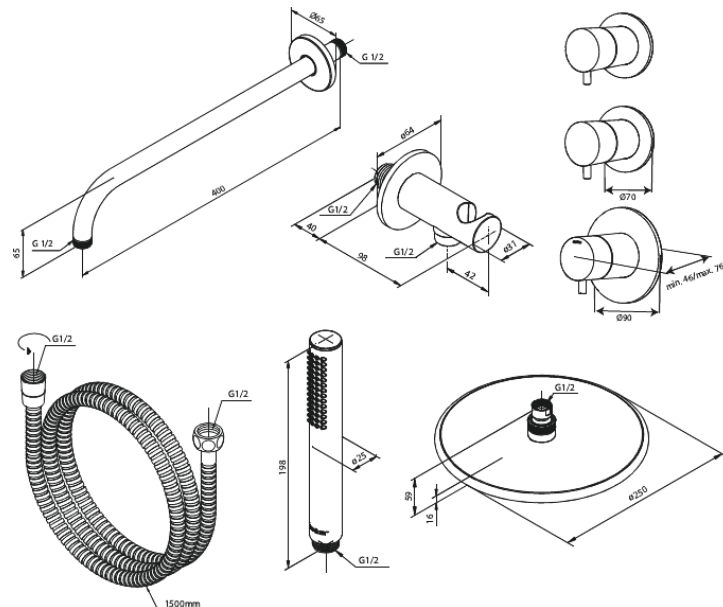

Silhouet

Silhouet XS 1

Réf. 570450000
Finitions : Chromé
Gammes : Silhouet

EAN 5708516841197

Caractéristiques:

Cartouche céramique

Plaque de recouvrement et poignées en métal
Compris 250 mm Pomme de tête, Douchette et
tuyau de douche

CW-valeur: CW 2

Pomme de tête max. 9 l/m / Douchette max. 9 l/m
Profondeur d'installation (min. 75mm. - max.
105mm)

Fonctions techniques

FM Mattsson Nederland BV
Bosuil 10, 3931 GG Woudenberg

+31 (0) 85 - 401 87 80 info@damixa.nl