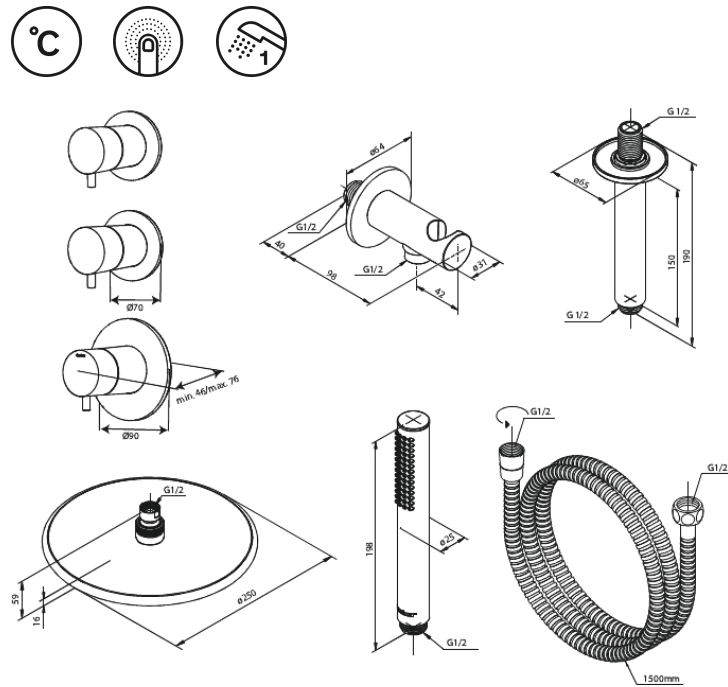

Fonctions techniques

FM Mattsson Nederland BV
Bosuil 10, 3931 GG Woudenberg

+31 (0) 85 - 401 87 80 info@damixa.nl

Pour plus d'informations, visitez <https://damixa.nl>

damixa