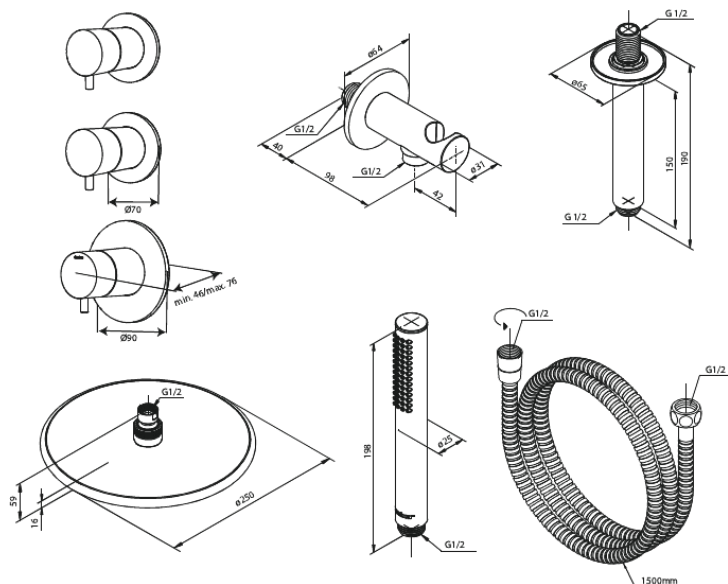

Silhouet

Silhouet XS 2

Réf. 570444600
Finitions : Acier
Gammes : Silhouet

EAN 5708516841135

Caractéristiques:

Plaque de recouvrement et poignées en métal
Compris 250 mm Pomme de tête, Douchette et
tuyau de douche
CW-valeur: CW 2
Pomme de tête max. 9 l/m / Douchette max. 9 l/m

Fonctions techniques

FM Mattsson Nederland BV
Bosuil 10, 3931 GG Woudenberg

+31 (0) 85 - 401 87 80 info@damixa.nl

Pour plus d'informations, visitez <https://damixa.nl>

damixa