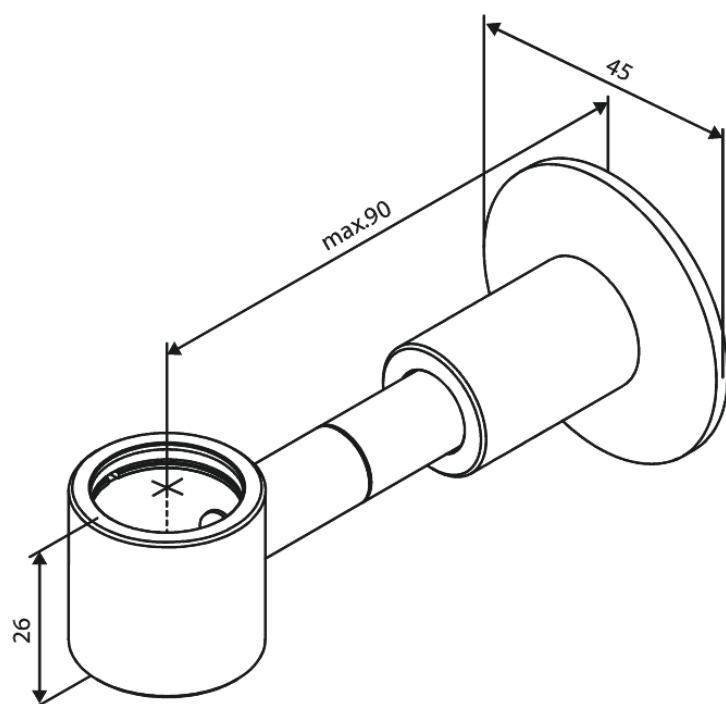

Cache-trou universel pour systèmes de douche

Réf. 484966100
Finitions : Noir mat
Gammes :

EAN 5708516840060

FM Mattsson Nederland BV
Bosuil 10, 3931 GG Woudenberg

+31 (0) 85 - 401 87 80 info@damixa.nl

Pour plus d'informations, visitez <https://damixa.nl>