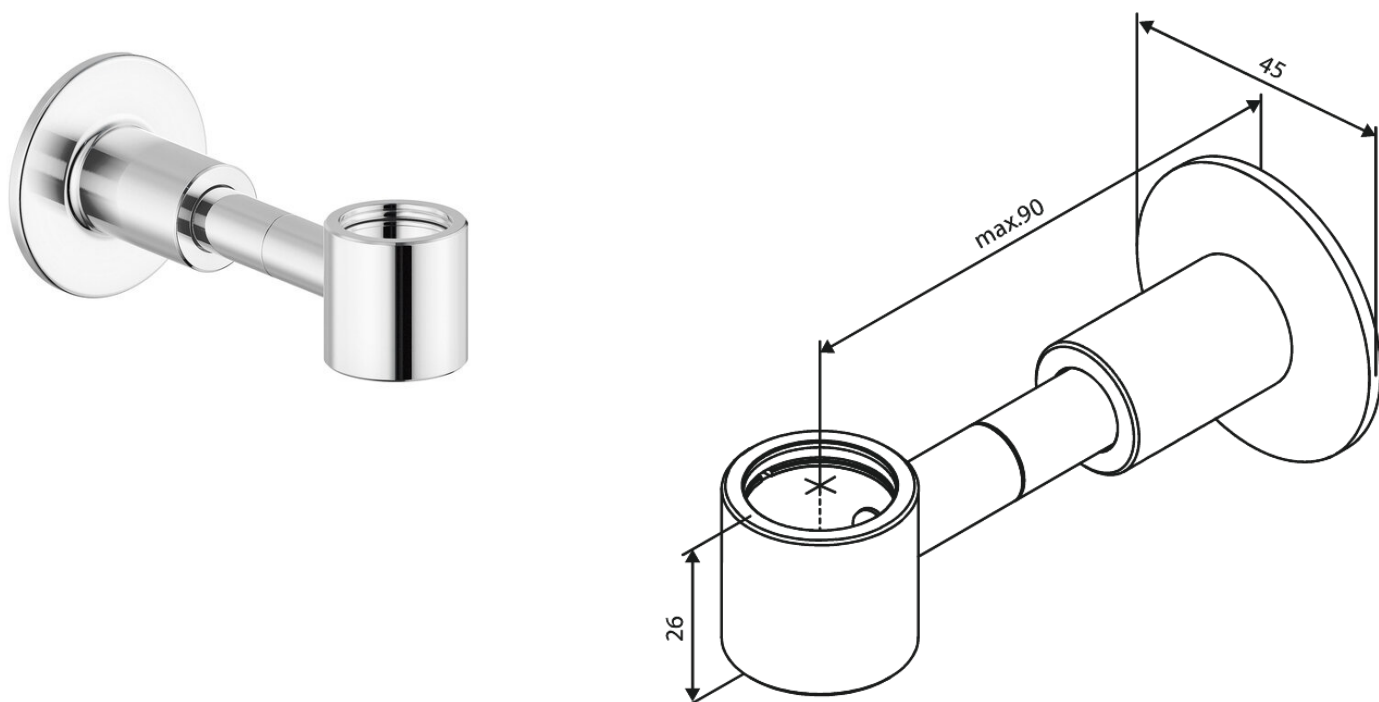

# Cache-trou universel pour systèmes de douche

Réf. 484960000  
Finitions : Chromé  
Gammes :

EAN 5708516840053

FM Mattsson Nederland BV  
Bosuil 10, 3931 GG Woudenberg

+31 (0) 85 - 401 87 80 [info@damixa.nl](mailto:info@damixa.nl)