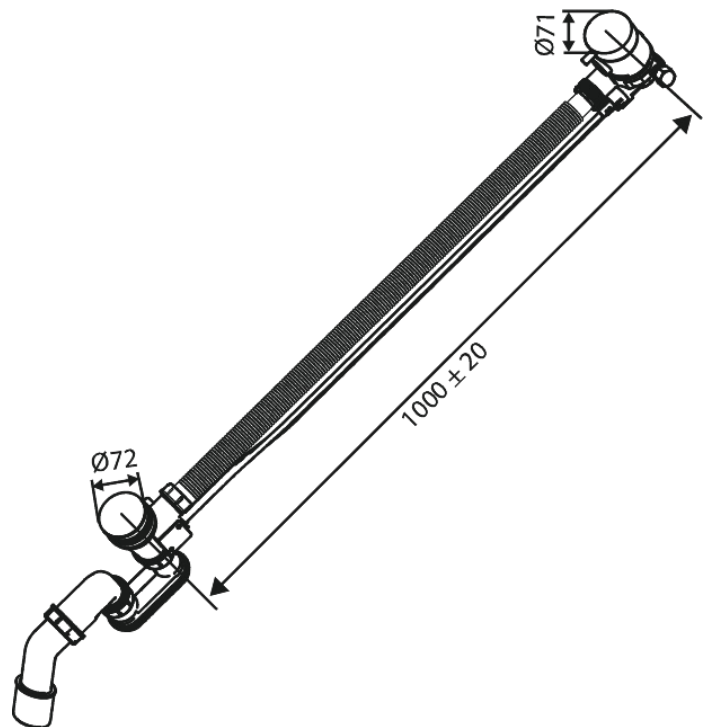

Bath waste - with water outlet

Réf. 238908700
Finitions : Cuivre mat
Gammes :

EAN 5708516841852

Caractéristiques:

Consommation d'eau max. 47 l/min

FM Mattsson Nederland BV
Bosuil 10, 3931 GG Woudenberg

+31 (0) 85 - 401 87 80 info@damixa.nl