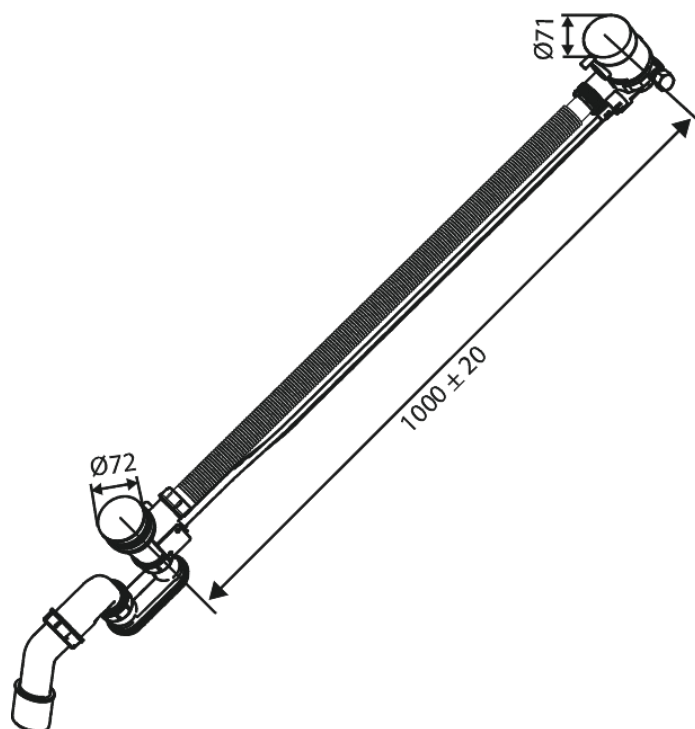

Bath waste - with water outlet

Réf. 238907900
Finitions : Laiton mat
Gammes :

EAN 5708516841845

Caractéristiques:

Consommation d'eau max. 47 l/min

FM Mattsson Nederland BV
Bosuil 10, 3931 GG Woudenberg

+31 (0) 85 - 401 87 80 info@damixa.nl