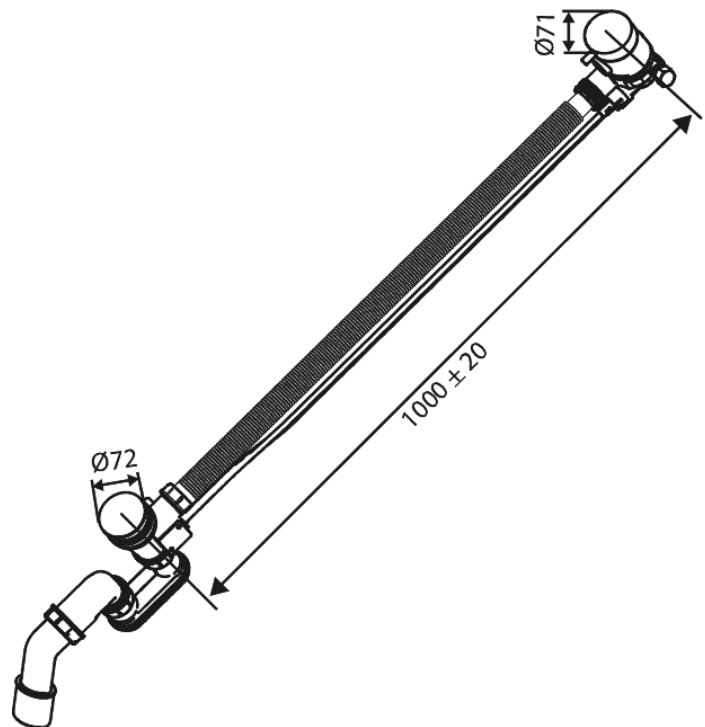

Bath waste - with water outlet

N° d'article : 238907700
Finitions : Laiton poli
Gammes :

Code EAN : 5708516841838

Caractéristiques:

Consommation d'eau max. 47 l/min

FM Mattsson Nederland BV
Bosuil 10, 3931 GG Woudenberg