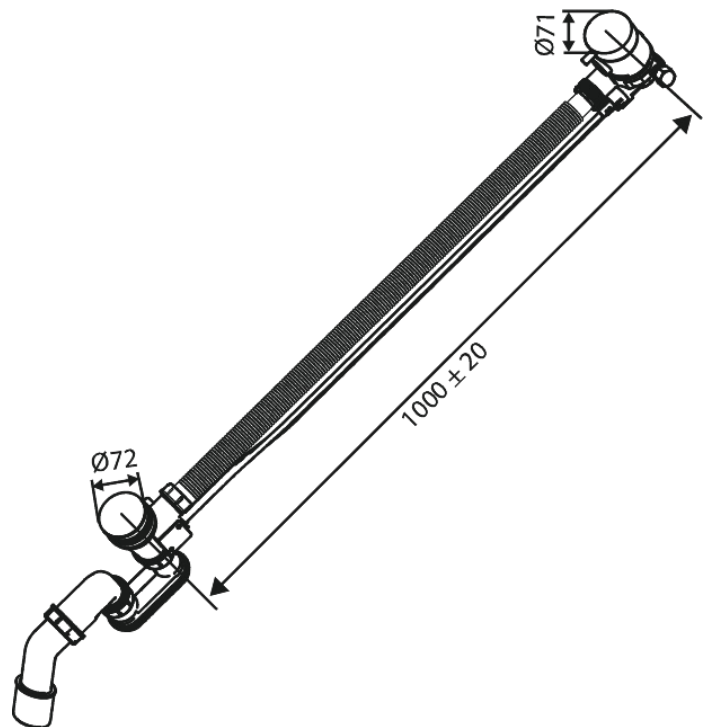

Bath waste - with water outlet

Réf. 238907700
Finitions : Laiton poli
Gammes :

EAN 5708516841838

Caractéristiques:

Consommation d'eau max. 47 l/min

FM Mattsson Nederland BV
Bosuil 10, 3931 GG Woudenberg

+31 (0) 85 - 401 87 80 info@damixa.nl

Pour plus d'informations, visitez <https://damixa.nl>

damixa