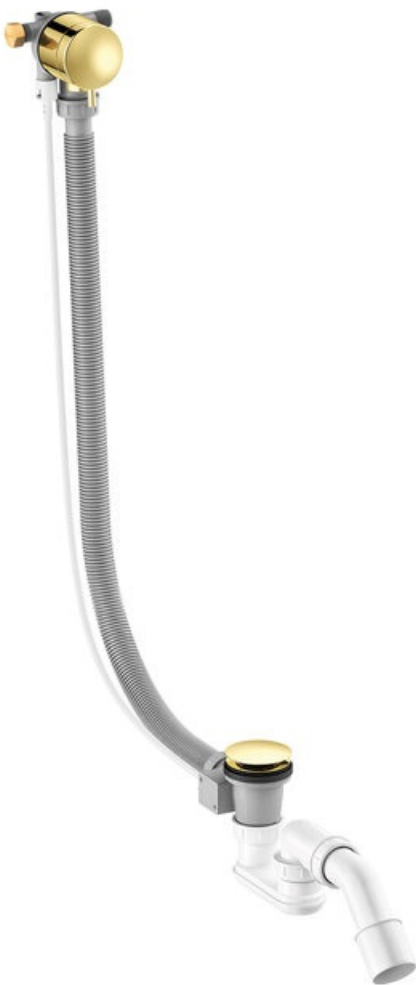

Bath waste - with water outlet

N° d'article : 238907700
Finitions : Laiton poli
Gammes :

Code EAN : 5708516841838

Caractéristiques:

Consommation d'eau max. 47 l/min

FM Mattsson Nederland BV
Bosuil 10, 3931 GG Woudenberg