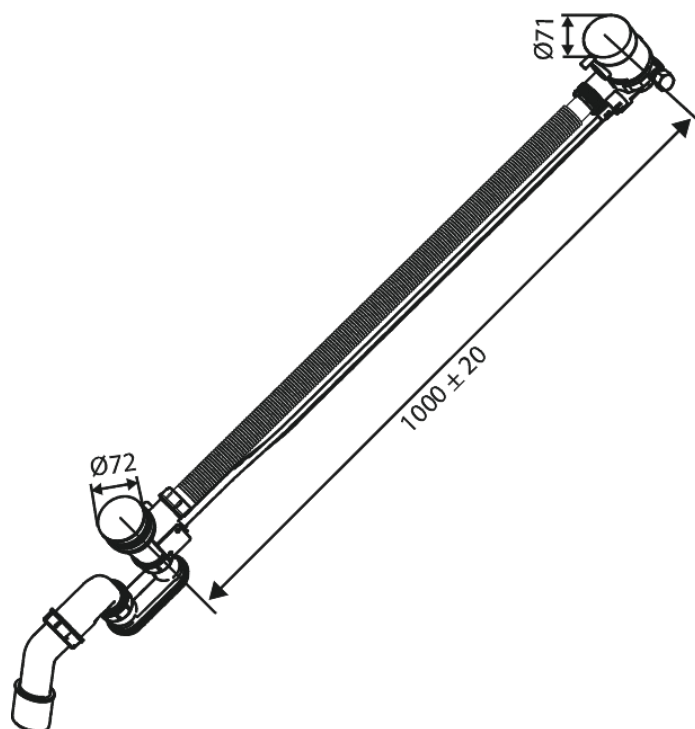

Bath waste - with water outlet

Réf. 238906100
Finitions : Noir mat
Gammes :

EAN 5708516841821

Caractéristiques:

Consommation d'eau max. 47 l/min

FM Mattsson Nederland BV
Bosuil 10, 3931 GG Woudenberg

+31 (0) 85 - 401 87 80 info@damixa.nl

Pour plus d'informations, visitez <https://damixa.nl>

damixa