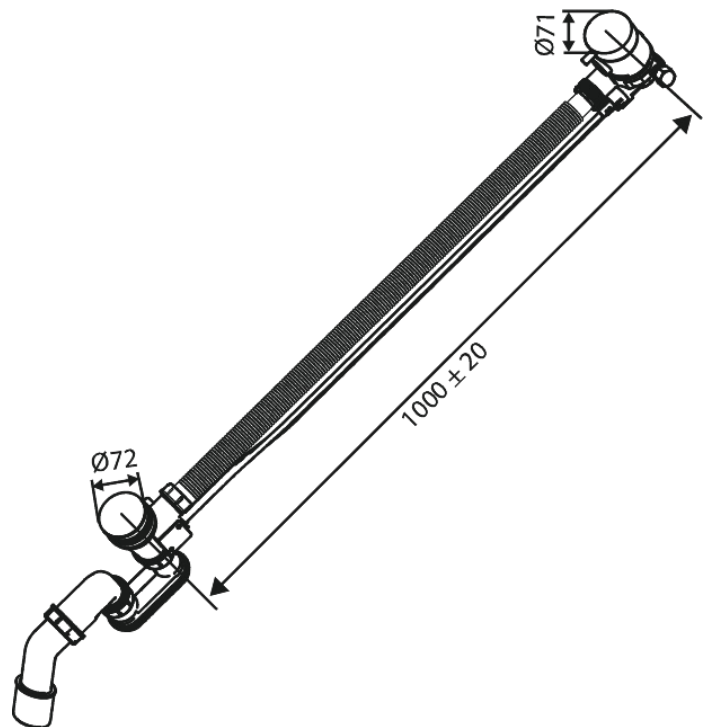

Bath waste - with water outlet

Réf. 238905500
Finitions : Graphite
Gammes :

EAN 5708516841814

Caractéristiques:

Consommation d'eau max. 47 l/min

FM Mattsson Nederland BV
Bosuil 10, 3931 GG Woudenberg

+31 (0) 85 - 401 87 80 info@damixa.nl

Pour plus d'informations, visitez <https://damixa.nl>

damixa