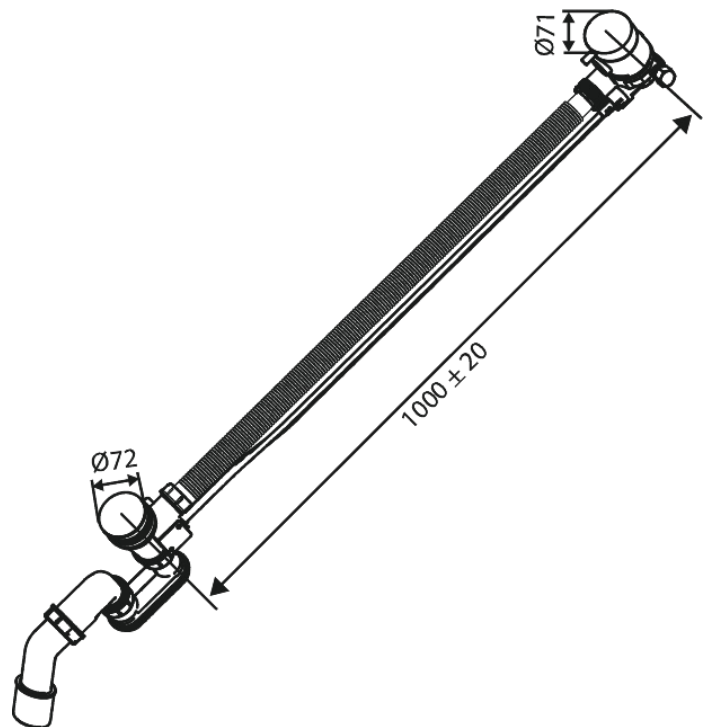

Bath waste - with water outlet

Réf. 238904600
Finitions : Acier
Gammes :

EAN 5708516841807

Caractéristiques:

Consommation d'eau max. 47 l/min

FM Mattsson Nederland BV
Bosuil 10, 3931 GG Woudenberg

+31 (0) 85 - 401 87 80 info@damixa.nl

Pour plus d'informations, visitez <https://damixa.nl>

damixa