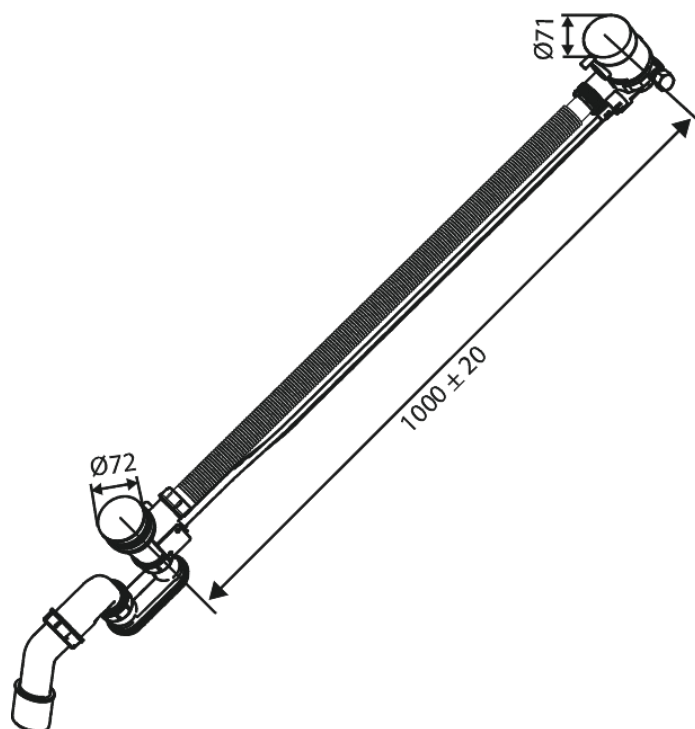

Bath waste - with water outlet

Réf. 238900000
Finitions : Chromé
Gammes :

EAN 5708516841791

Caractéristiques:

Consommation d'eau max. 47 l/min

FM Mattsson Nederland BV
Bosuil 10, 3931 GG Woudenberg

+31 (0) 85 - 401 87 80 info@damixa.nl