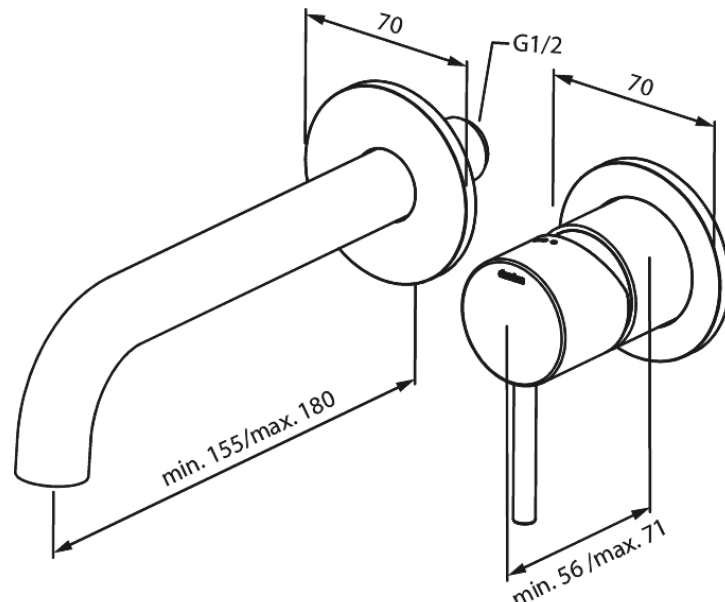

Fonctions techniques

FM Mattsson Nederland BV
Bosuil 10, 3931 GG Woudenberg

+31 (0) 85 - 401 87 80 info@damixa.nl

Pour plus d'informations, visitez <https://damixa.nl>

damixa