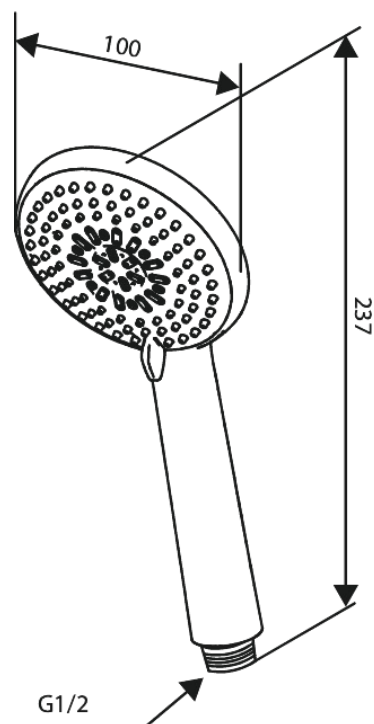

Fonctions techniques

FM Mattsson Nederland BV
Bosuil 10, 3931 GG Woudenberg

+31 (0) 85 - 401 87 80 info@damixa.nl

Pour plus d'informations, visitez <https://damixa.nl>

damixa