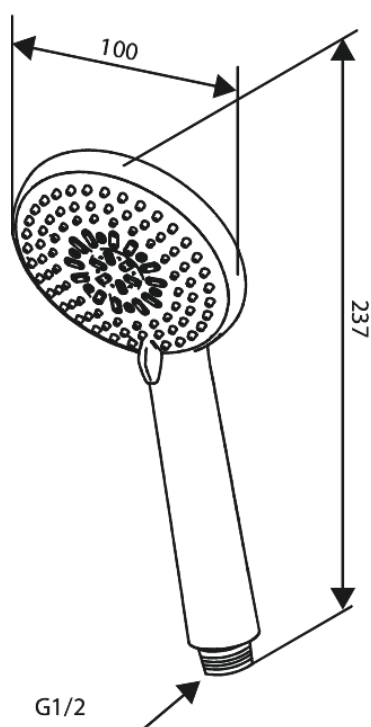

Core

Douchette

Réf. 593430000
Finitions : Chromé
Gammes : Core

EAN 5708516838548

Caractéristiques:

3 jets

Fonctions techniques

FM Mattsson Nederland BV
Bosuil 10, 3931 GG Woudenberg