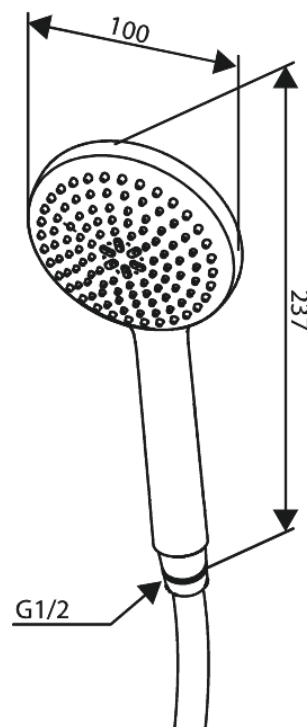

Core

Set de bain

Réf. 593336100
Finitions : Noir mat
Gammes : Core

EAN 5708516838531

Caractéristiques:

Consommation d'eau max. 6 l/min

Fonctions techniques

FM Mattsson Nederland BV
Bosuil 10, 3931 GG Woudenberg