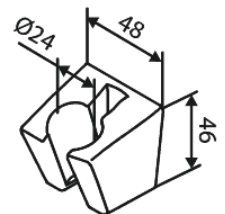

Core

Set de bain

Réf. 593336100
Finitions : Noir mat
Gammes : Core

EAN 5708516838531

Caractéristiques:

Consommation d'eau max. 6 l/min

Fonctions techniques

FM Mattsson Nederland BV
Bosuil 10, 3931 GG Woudenberg