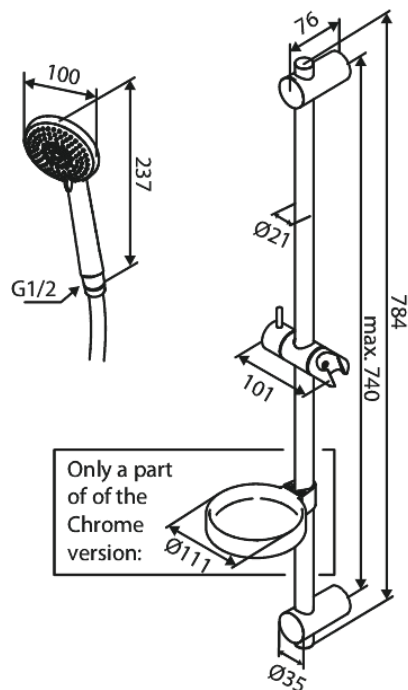

Core

Flex Douche

Réf. 593236100
Finitions : Noir mat
Gammes : Core

EAN 5708516838517

Caractéristiques:

Consommation d'eau max. 6 l/min
3 jets
Support mural réglable

Fonctions techniques

FM Mattsson Nederland BV
Bosuil 10, 3931 GG Woudenberg