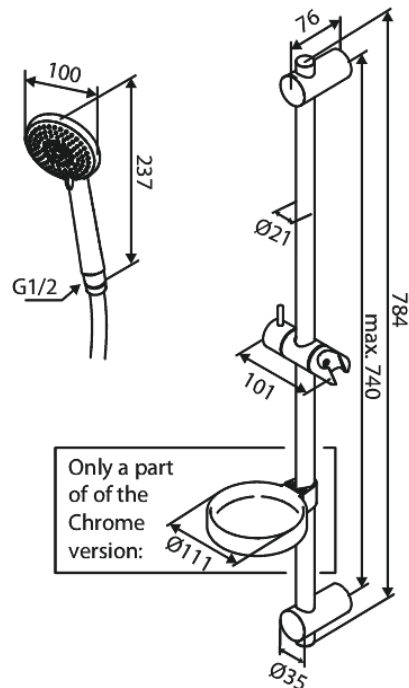

Core

Flex Douche

Réf. 593233000
Finitions : Chromé
Gammes : Core

EAN 5708516838500

Caractéristiques:

Consommation d'eau max. 6 l/min
3 jets
Support mural réglable

Fonctions techniques

FM Mattsson Nederland BV
Bosuil 10, 3931 GG Woudenberg