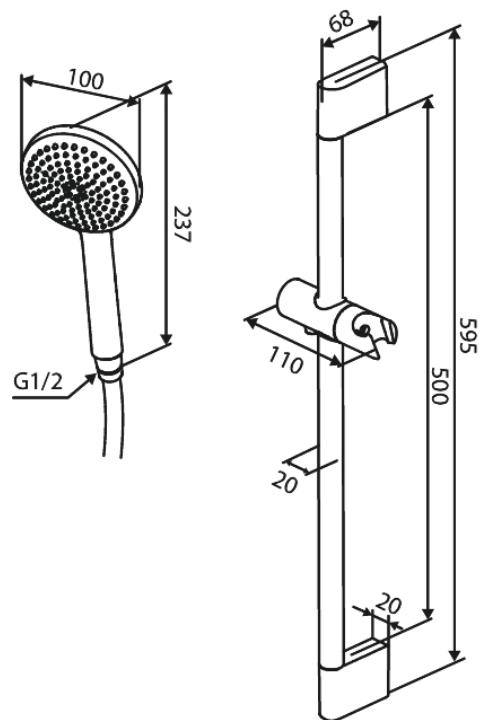

Core

Douche

Réf. 593136100
Finitions : Noir mat
Gammes : Core

EAN 5708516838494

Caractéristiques:

Rub-Clean
Eco-Save économies d'eau
1 jet

Fonctions techniques

FM Mattsson Nederland BV
Bosuil 10, 3931 GG Woudenberg