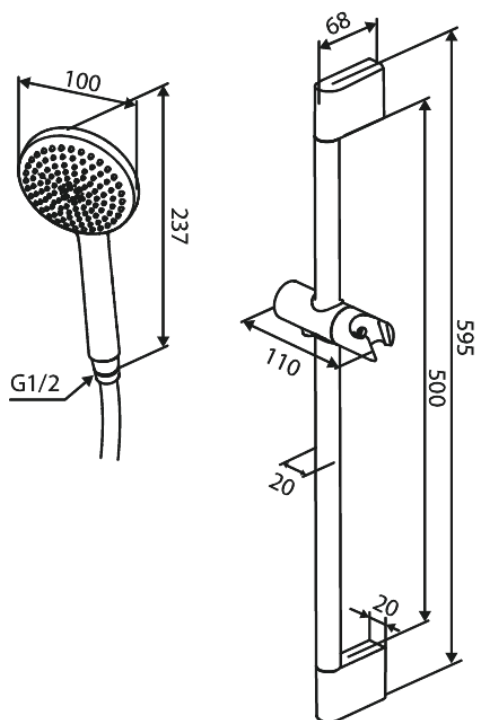

Core

Douche

Réf. 593133000
Finitions : Chromé
Gammes : Core

EAN 5708516838487

Caractéristiques:

Rub-Clean
Eco-Save économies d'eau
1 jet

Fonctions techniques

FM Mattsson Nederland BV
Bosuil 10, 3931 GG Woudenberg