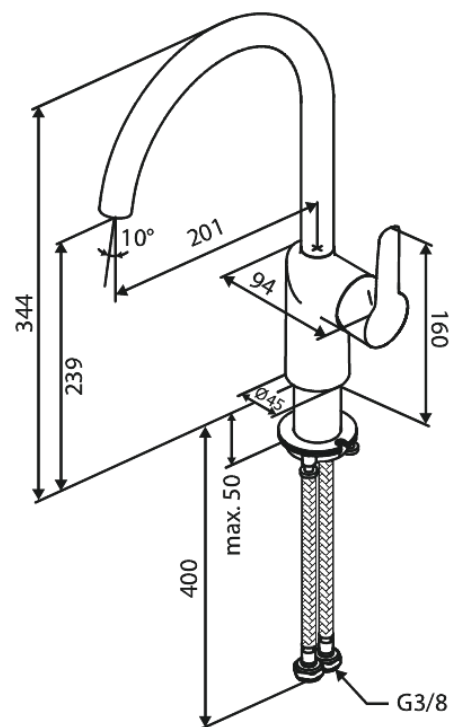

Fonctions techniques

FM Mattsson Nederland BV
Bosuil 10, 3931 GG Woudenberg

+31 (0) 85 - 401 87 80 info@damixa.nl

Pour plus d'informations, visitez <https://damixa.nl>

damixa