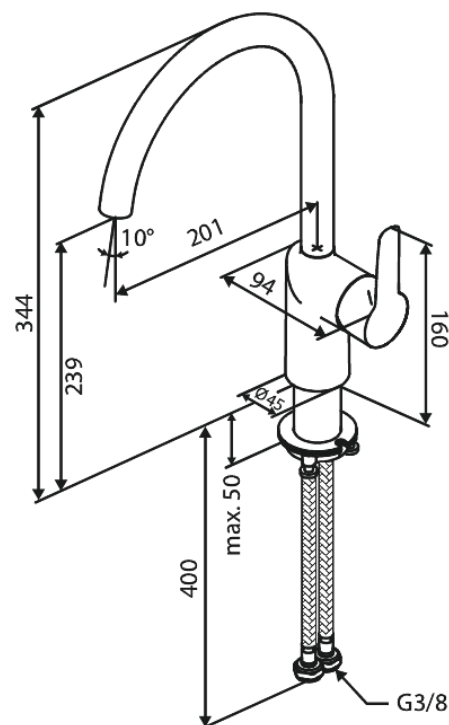

Fonctions techniques

FM Mattsson Nederland BV
Bosuil 10, 3931 GG Woudenberg

+31 (0) 85 - 401 87 80 info@damixa.nl

Pour plus d'informations, visitez <https://damixa.nl>

damixa