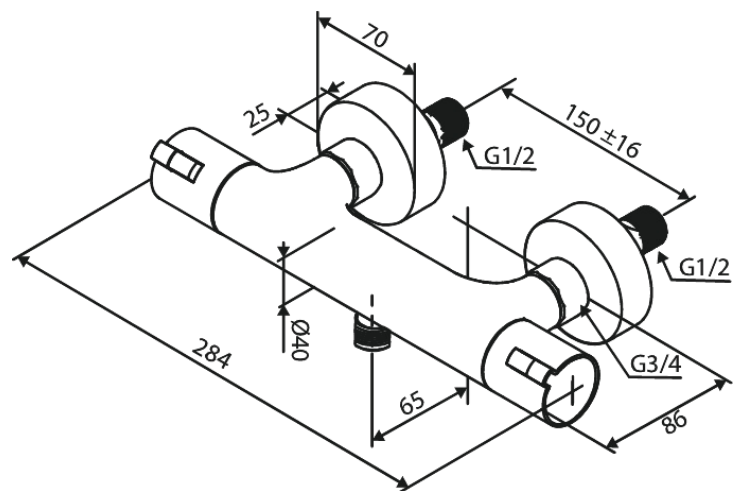

Fonctions techniques

FM Mattsson Nederland BV
Bosuil 10, 3931 GG Woudenberg

+31 (0) 85 - 401 87 80 info@damixa.nl

Pour plus d'informations, visitez <https://damixa.nl>

damixa