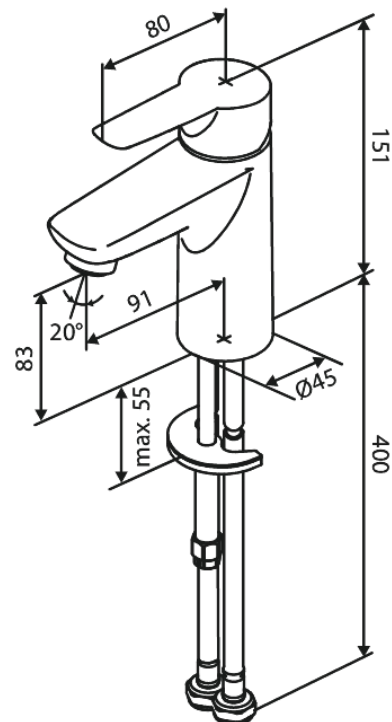

Fonctions techniques

FM Mattsson Nederland BV
Bosuil 10, 3931 GG Woudenberg

+31 (0) 85 - 401 87 80 info@damixa.nl

Pour plus d'informations, visitez <https://damixa.nl>

damixa