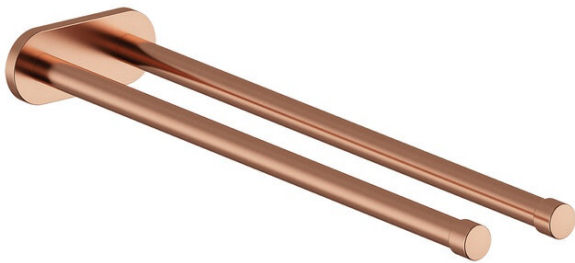

Collection

PORTE-SERVIETTES DOUBLE 400 MM

Réf. 483428700
Finitions : Cuivre mat
Gammes : Collection

EAN 5708516839538

FM Mattsson Nederland BV
Bosuil 10, 3931 GG Woudenberg

+31 (0) 85 - 401 87 80 info@damixa.nl