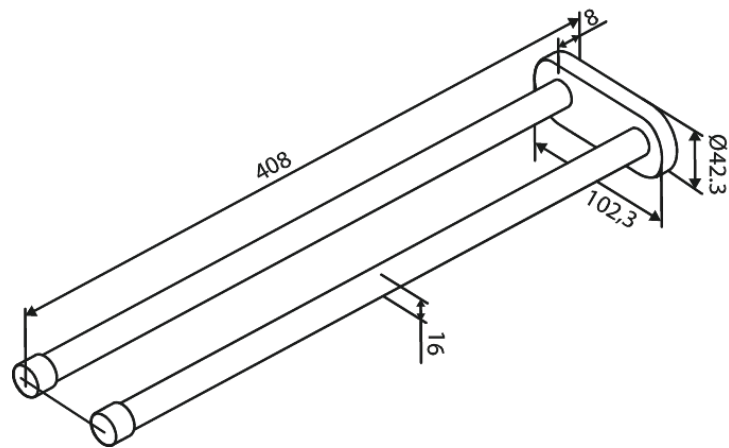

Collection

PORTE-SERVIETTES DOUBLE 400 MM

Réf. 483425500
Finitions : Graphite
Gammes : Collection

EAN

5708516839491

FM Mattsson Nederland BV
Bosuil 10, 3931 GG Woudenberg

+31 (0) 85 - 401 87 80 info@damixa.nl