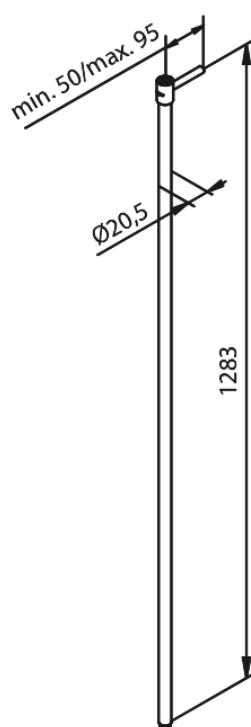

TUBE DE DOUCHE ETENDU DROIT

N° d'article : 766158700
Finitions : Cuivre mat
Gammes :

Code EAN : 5708516838722

FM Mattsson Nederland BV
Bosuil 10, 3931 GG Woudenberg

+31 (0) 85 - 401 87 80 info@damixa.nl

Pour plus d'informations, visitez <https://damixa.nl>