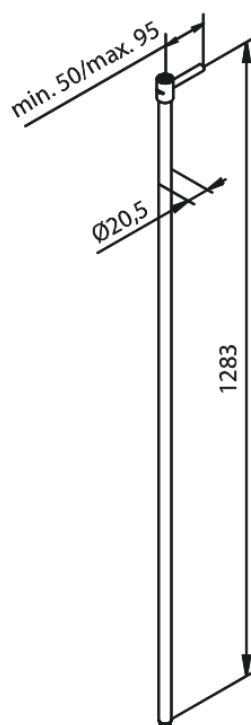

TUBE DE DOUCHE ETENDU DROIT

Réf. 766158700
Finitions : Cuivre mat
Gammes :

EAN

5708516838722

FM Mattsson Nederland BV
Bosuil 10, 3931 GG Woudenberg

+31 (0) 85 - 401 87 80 info@damixa.nl

Pour plus d'informations, visitez <https://damixa.nl>