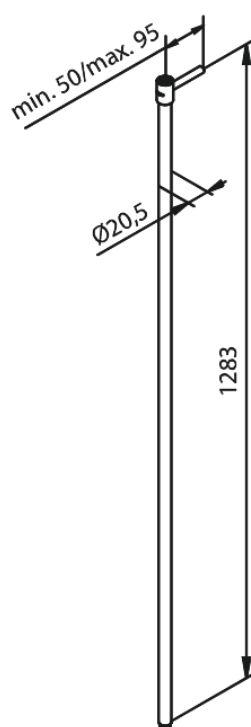

# TUBE DE DOUCHE ETENDU DROIT

Réf. 766157900  
Finitions : Laiton mat  
Gammes :

EAN

5708516838715

FM Mattsson Nederland BV  
Bosuil 10, 3931 GG Woudenberg

+31 (0) 85 - 401 87 80 info@damixa.nl

Pour plus d'informations, visitez <https://damixa.nl>