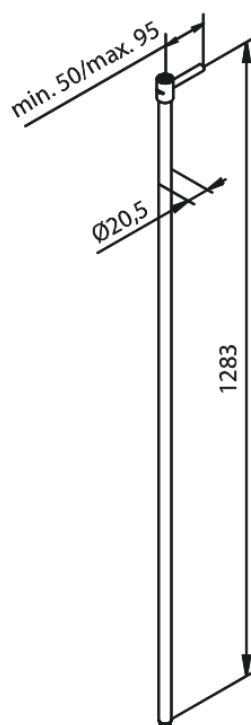

TUBE DE DOUCHE ETENDU DROIT

Réf. 766157700
Finitions : Laiton poli
Gammes :

EAN

5708516838708

FM Mattsson Nederland BV
Bosuil 10, 3931 GG Woudenberg

+31 (0) 85 - 401 87 80 info@damixa.nl

Pour plus d'informations, visitez <https://damixa.nl>