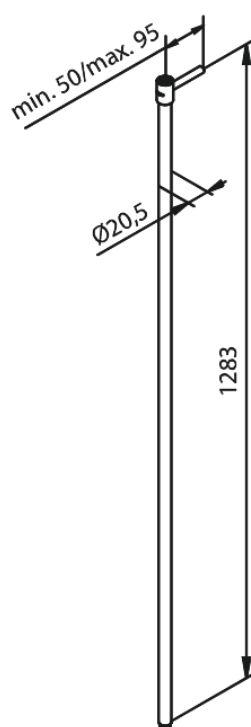

TUBE DE DOUCHE ETENDU DROIT

Réf. 766155500
Finitions : Graphite
Gammes :

EAN

5708516838685

FM Mattsson Nederland BV
Bosuil 10, 3931 GG Woudenberg

+31 (0) 85 - 401 87 80 info@damixa.nl

Pour plus d'informations, visitez <https://damixa.nl>