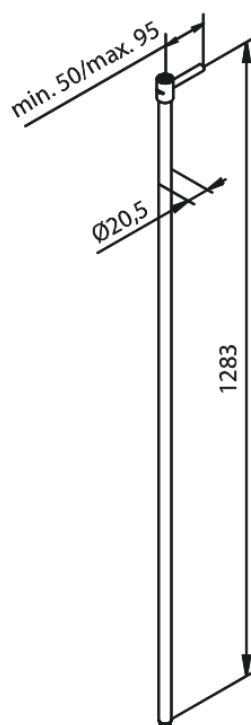

TUBE DE DOUCHE ETENDU DROIT

Réf. 766156100
Finitions : Noir mat
Gammes :

EAN

5708516838692

FM Mattsson Nederland BV
Bosuil 10, 3931 GG Woudenberg

+31 (0) 85 - 401 87 80 info@damixa.nl

Pour plus d'informations, visitez <https://damixa.nl>