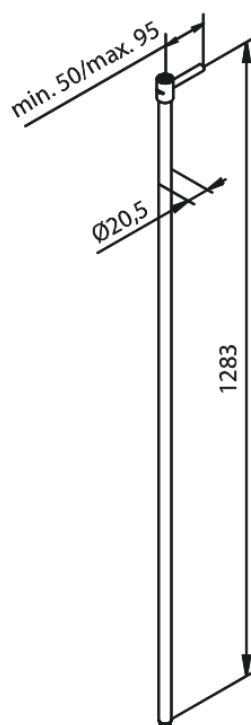

TUBE DE DOUCHE ETENDU DROIT

Réf. 766150000
Finitions : Chromé
Gammes :

EAN

5708516838661

FM Mattsson Nederland BV
Bosuil 10, 3931 GG Woudenberg

+31 (0) 85 - 401 87 80 info@damixa.nl

Pour plus d'informations, visitez <https://damixa.nl>