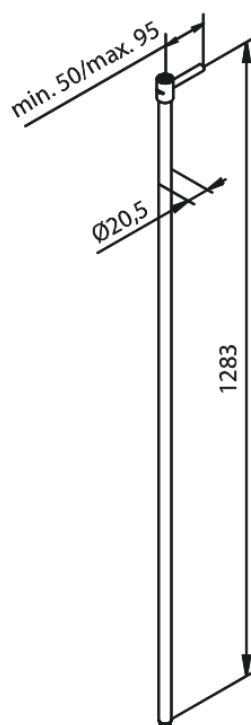

TUBE DE DOUCHE ETENDU DROIT

Réf. 766154600
Finitions : Acier
Gammes :

EAN

5708516838678

FM Mattsson Nederland BV
Bosuil 10, 3931 GG Woudenberg

+31 (0) 85 - 401 87 80 info@damixa.nl

Pour plus d'informations, visitez <https://damixa.nl>