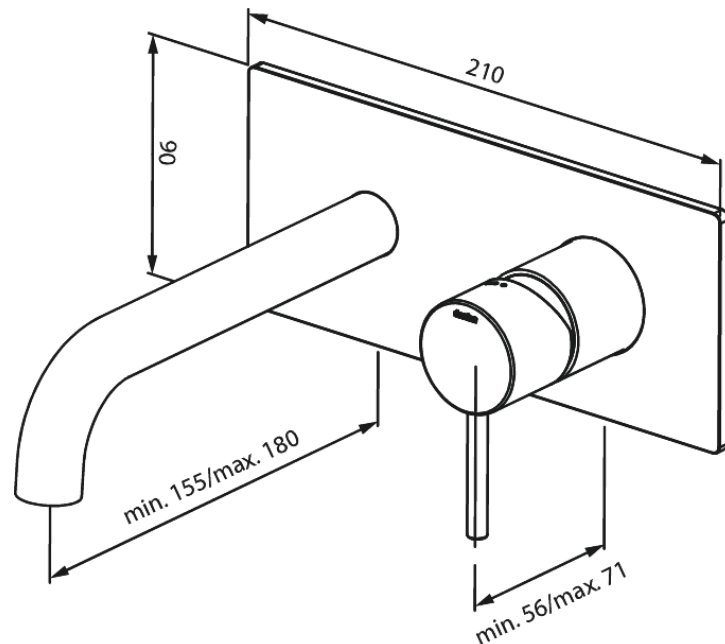

FM Mattsson Nederland BV
Bosuil 10, 3931 GG Woudenberg

+31 (0) 85 - 401 87 80 info@damixa.nl

Pour plus d'informations, visitez <https://damixa.nl>

damixa