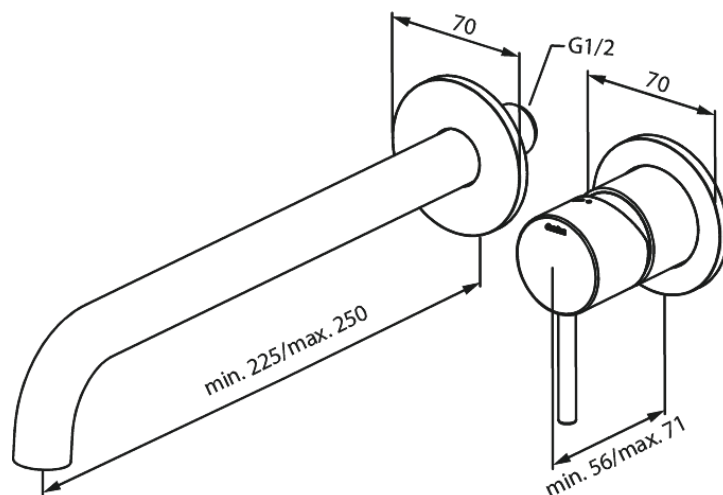

Fonctions techniques

FM Mattsson Nederland BV
Bosuil 10, 3931 GG Woudenberg

+31 (0) 85 - 401 87 80 info@damixa.nl

Pour plus d'informations, visitez <https://damixa.nl>

damixa