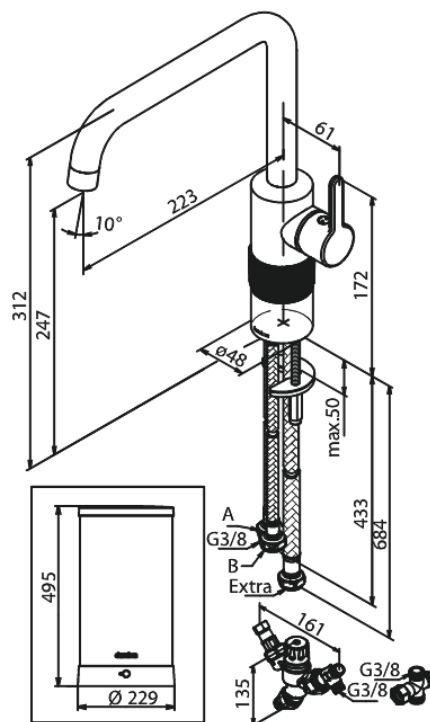

FM Mattsson Nederland BV
Bosuil 10, 3931 GG Woudenberg

+31 (0) 85 - 401 87 80 info@damixa.nl

Pour plus d'informations, visitez <https://damixa.nl>

damixa