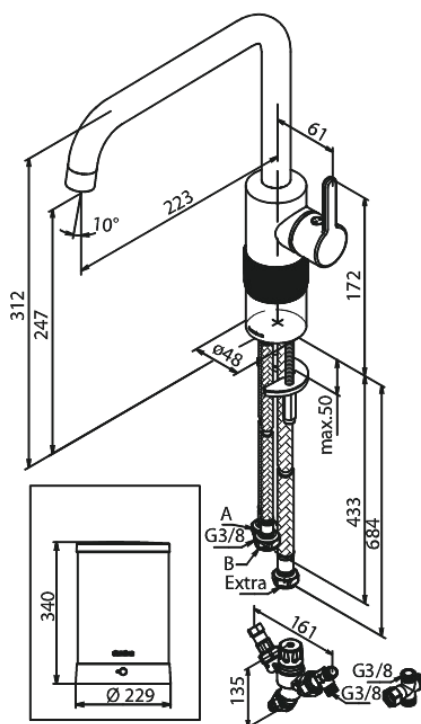

Fonctions techniques

FM Mattsson Nederland BV
Bosuil 10, 3931 GG Woudenberg

+31 (0) 85 - 401 87 80 info@damixa.nl

Pour plus d'informations, visitez <https://damixa.nl>

damixa